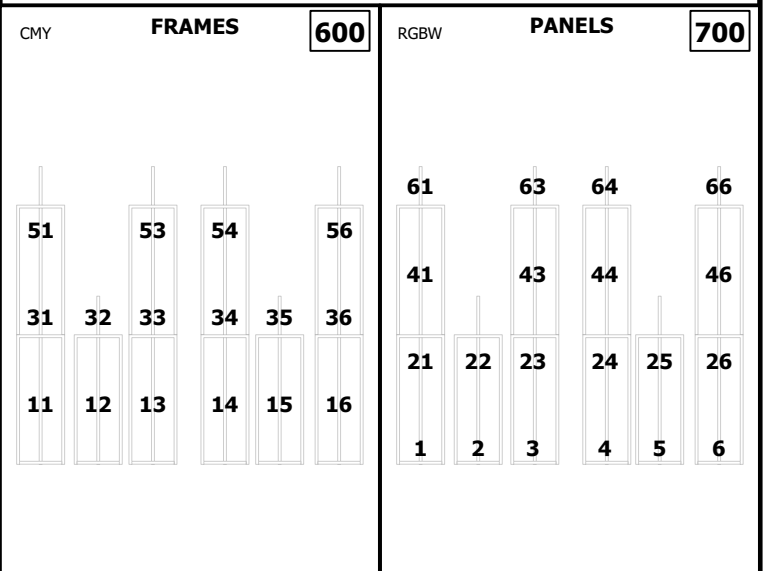

DANCE TOWERS