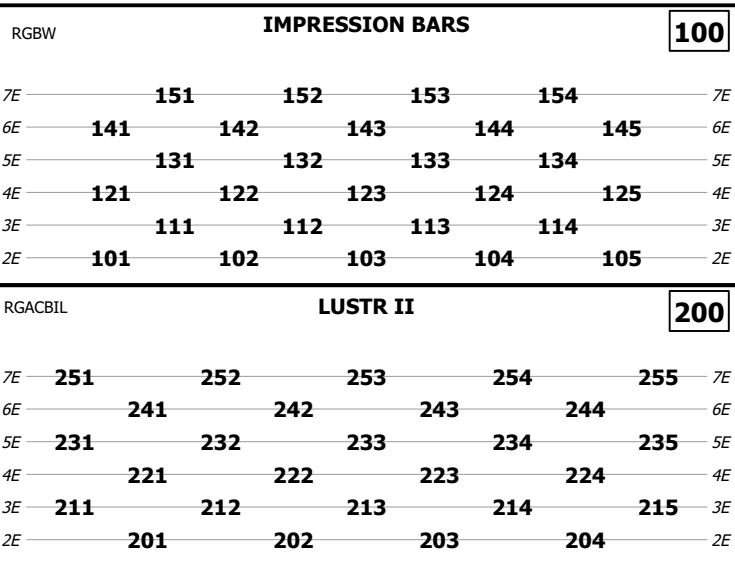

DIAMOND TRUSS