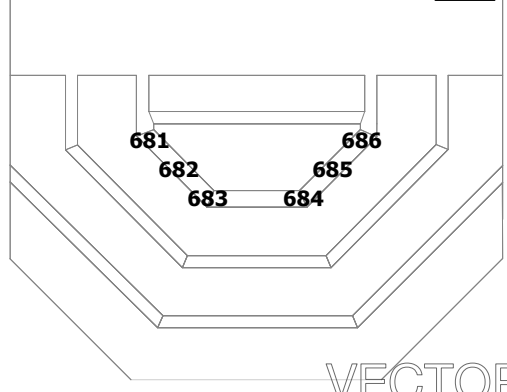

DECK UNITS

FOH SOLAWASH

COLOR PALETTES

ATMOS

DIABLO

VOLERO WAVE

CF 12

FOH PROTON