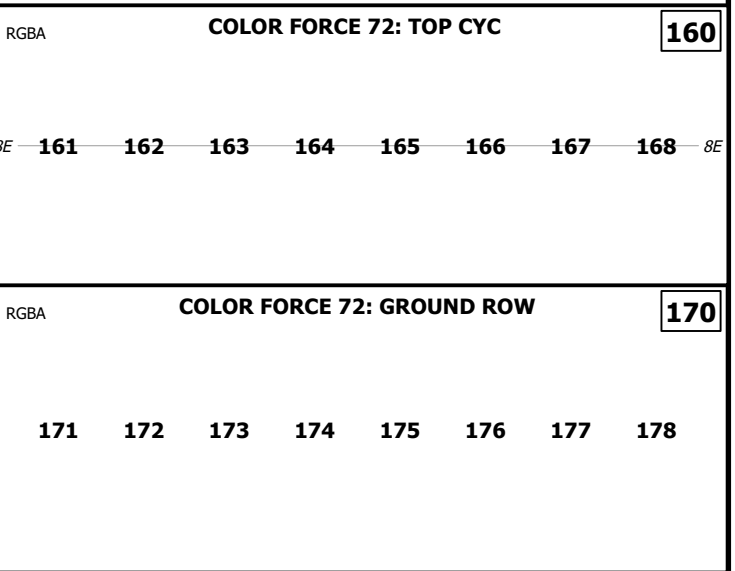

DIAMOND TRUSS