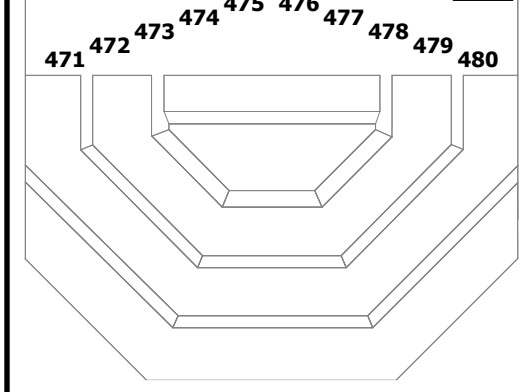

DECK UNITS

FOH SOLAWASH

COLOR PALETTES

ATMOS

DIABLO

VOLERO WAVE

CF 12

FOH PROTON