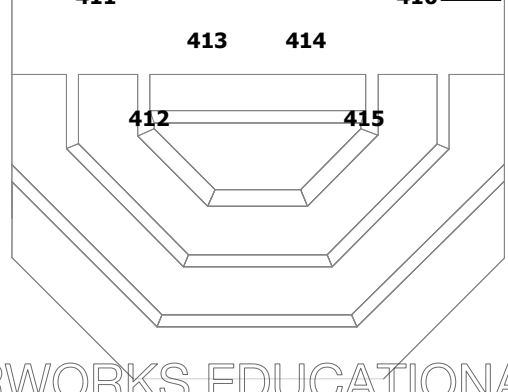

DECK UNITS

FOH SOLAWASH

COLOR PALETTES

ATMOS

DIABLO

VOLERO WAVE

CF 12

FOH PROTON